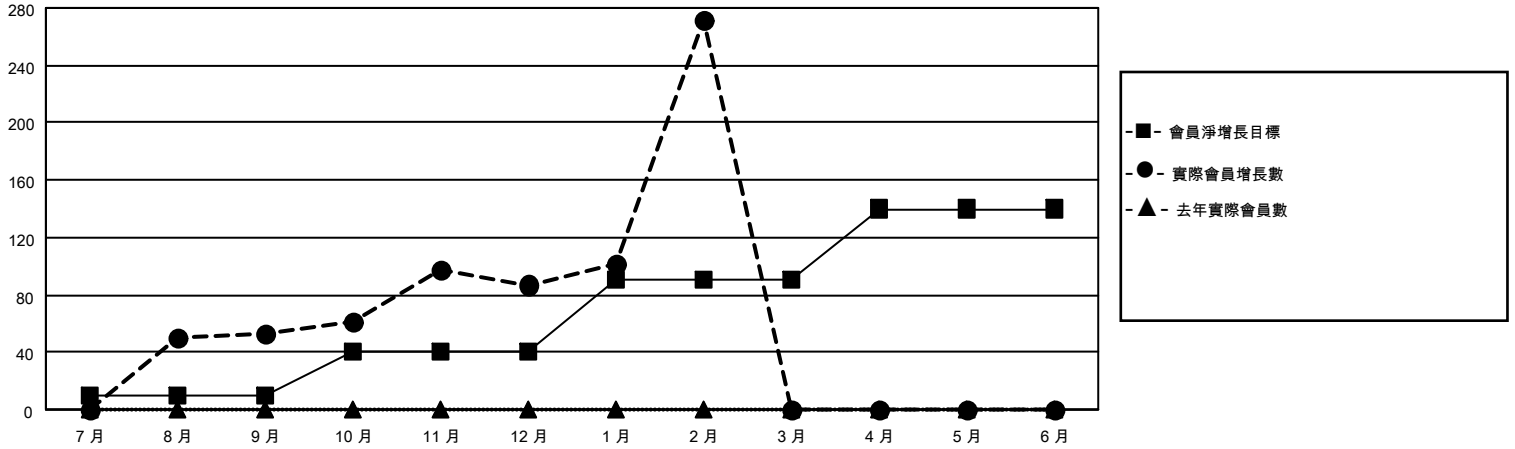

# MONTHLY MEMBERSHIP PROGRESS REPORT

地點 REP OF CHINA

District 300D 5

Results as of: 2/28/2022

分會			
成果 2021-2022			
季	新分會目標	新會	會員流失的分會
7月/8月/9月	0	0	0
10月/11月/12月	2	2	3
1月/2月/3月	4	1	0
4月/5月/6月	4	0	0

位會員@每位須繳			
成果 2021-2022			
季	會員淨增長目標	實際會員增長數	實際退會會員 (包括轉會)
7月/8月/9月	10	106	37
10月/11月/12月	30	324	130
1月/2月/3月	50	306	80
4月/5月/6月	50	0	0

目標與實際新會累積

目標和實際會員累積

已取消的分會: 3

**放棄的會員**

過世	3
分會已取消	121
其他	123
<b>總計</b>	<b>247</b>

38 CLUBS OF 61 增添1位或以上的  
新會員

[點擊這裡取得累計會員數據](#)

性別分佈