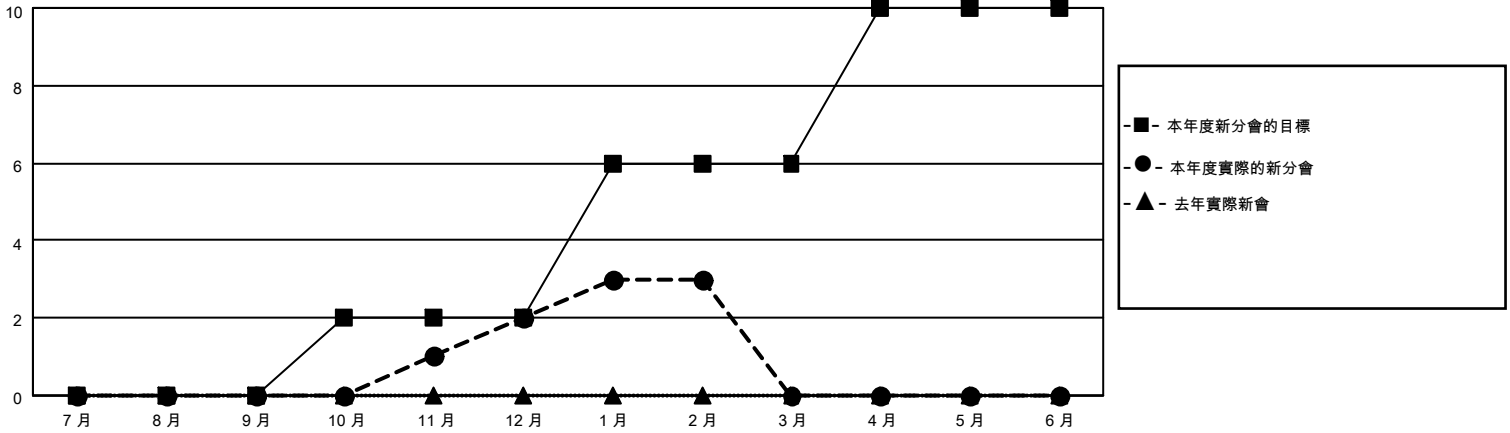

# MONTHLY MEMBERSHIP PROGRESS REPORT

地點 REP OF CHINA

District 300D 5

Results as of: 2/28/2022

分會			
成果 2021-2022			
季	新分會目標	新會	會員流失的分會
7月/8月/9月	0	0	0
10月/11月/12月	2	2	3
1月/2月/3月	4	1	0
4月/5月/6月	4	0	0

位會員@每位須繳			
成果 2021-2022			
季	會員淨增長目標	實際會員增長數	實際退會會員 (包括轉會)
7月/8月/9月	10	106	37
10月/11月/12月	30	324	130
1月/2月/3月	50	306	80
4月/5月/6月	50	0	0

目標與實際新會累積

目標和實際會員累積

已取消的分會: 3

**放棄的會員**

過世	3
分會已取消	121
其他	123
<b>總計</b>	<b>247</b>

38 CLUBS OF 61 增添1位或以上的  
新會員

[點擊這裡取得累計會員數據](#)

性別分佈